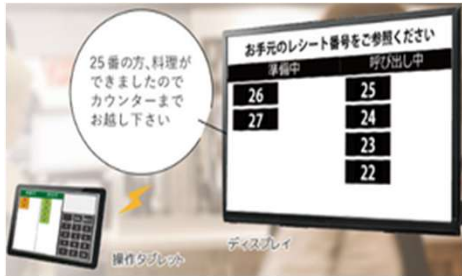

顧客管理

購買情報に基づいた販促アプリ
顧客ステータスにあわせた
情報発信や販促が可能

高額紙幣対応
卓上型券売機

高額紙幣に対応した業界
最小の卓上型券売機

オールインワン
販売管理システム

販売仕入管理機能と
POSレジ機能が1つに!

オンライン
テイクアウトオーダー

スマホでテイクアウト注文が可能、事前決済や店舗決済にも対応

飲食
オーダーシステム

注文、伝達、会計を効率化
おもてなしに注力し
顧客満足度UP

スマホオーダー

飲食店のお悩み解決
簡単スマホオーダー

飲食店向け
業務支援システム

発注、棚卸しや会計管理
シフト作成等、業務効率化を
支援致します

呼出番号
表示システム

呼出番号をディスプレイに表示
自動読み上げで業務軽減