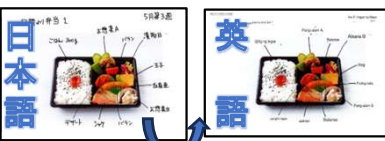

次世代型ラベルプリンタ

次世代型複合機
自動翻訳アプリ搭載 (参考出展)

量販店

パーソナルチェックアウト

計量付連結充電カート

スルーチェックアウト

レーン型セルフ

マルチベンダー製品保守サービス